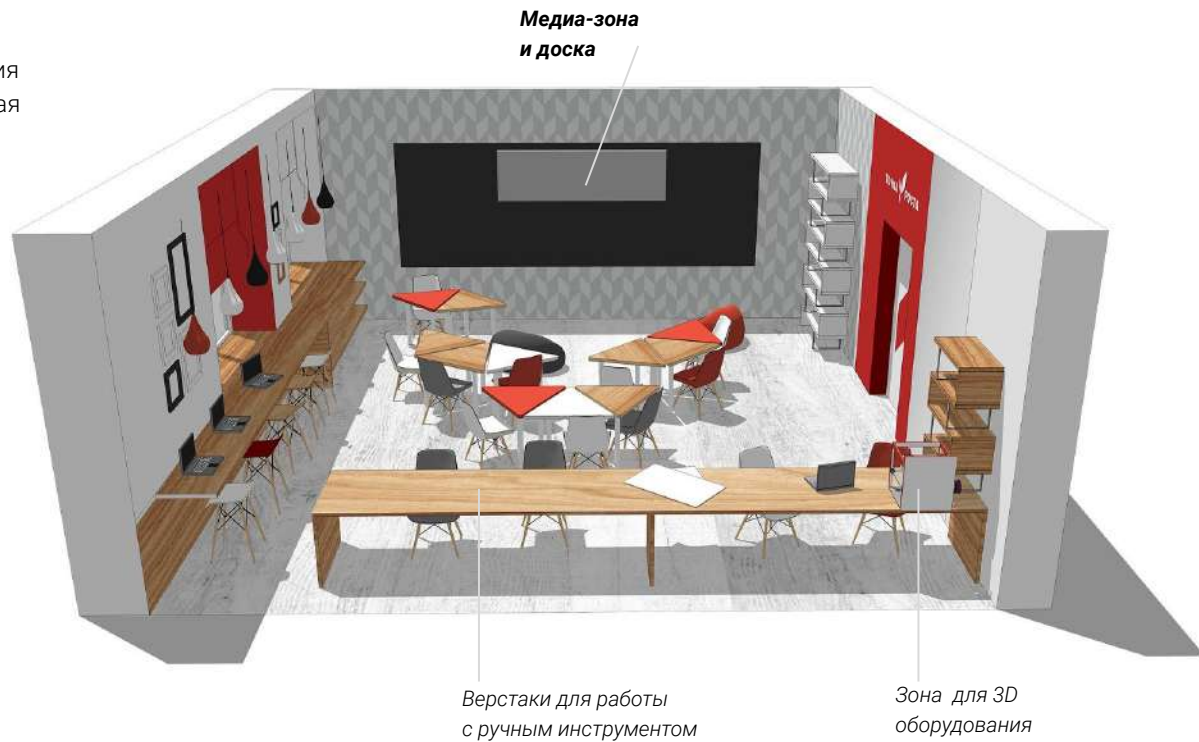

/ТОЧКА РОСТА

Аудитория

Оформление стен для максимального использования (грифельная краска, маркерная пленка, пробка).