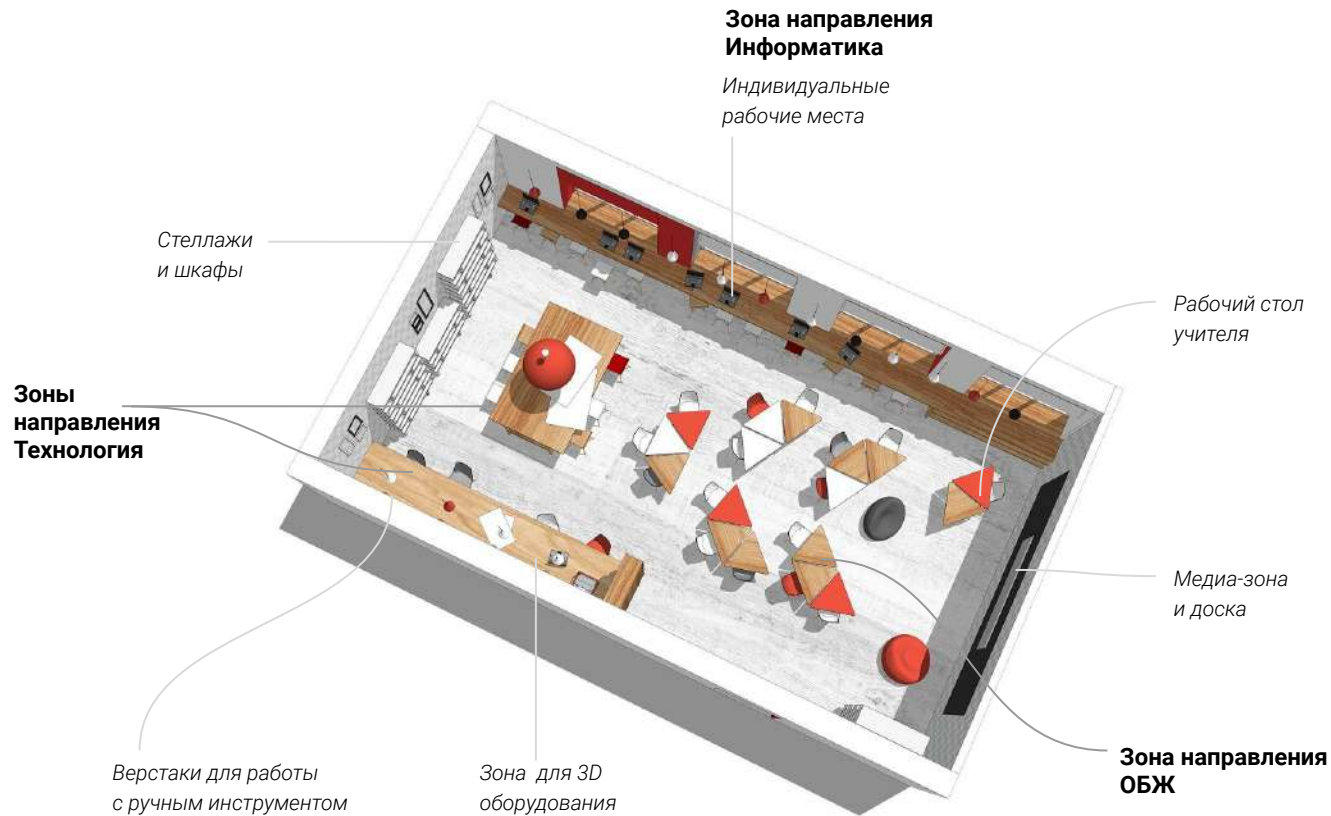

/НАРЪЯН-МАР /ДИЗАЙН-КОНЦЕПЦИЯ

ТОЧКА РОСТА — АУДИТОРИЯ

АУДИТОРИЯ

Учебное пространство с оборудованием
по направлениям обучения:

**Информатика, Технология, Основы
безопасности жизнедеятельности.**

Аудитория

Оформление стен для максимального использования (грифельная краска, маркерная пленка, пробка).

Индивидуальные
рабочие места

Медиа-зона (экран для
проектора) и доска
(грифельная краска)

Зона для 3D
оборудования

Стеллажи
и шкафы

Индивидуальные
рабочие места

ОСТА

ТОЧКА РОСТА — АУДИТОРИЯ

АУДИТОРИЯ

**Медиа-зона
и доска**

Рабочий стол
учителя

Столики (в зоне с экраном) можно переносить, собирать из них "большой стол" любой формы — по необходимости (индивидуальная работа, работа в малых группах, работа в большой группе).

Зона для 3D
оборудования

Верстаки для работы
с ручным инструментом

Аудитория

Оформление стен для максимального использования (грифельная краска, маркерная пленка, пробка).

Столики (в зоне с экраном) можно переносить, собирать из них "большой стол" любой формы — по необходимости.