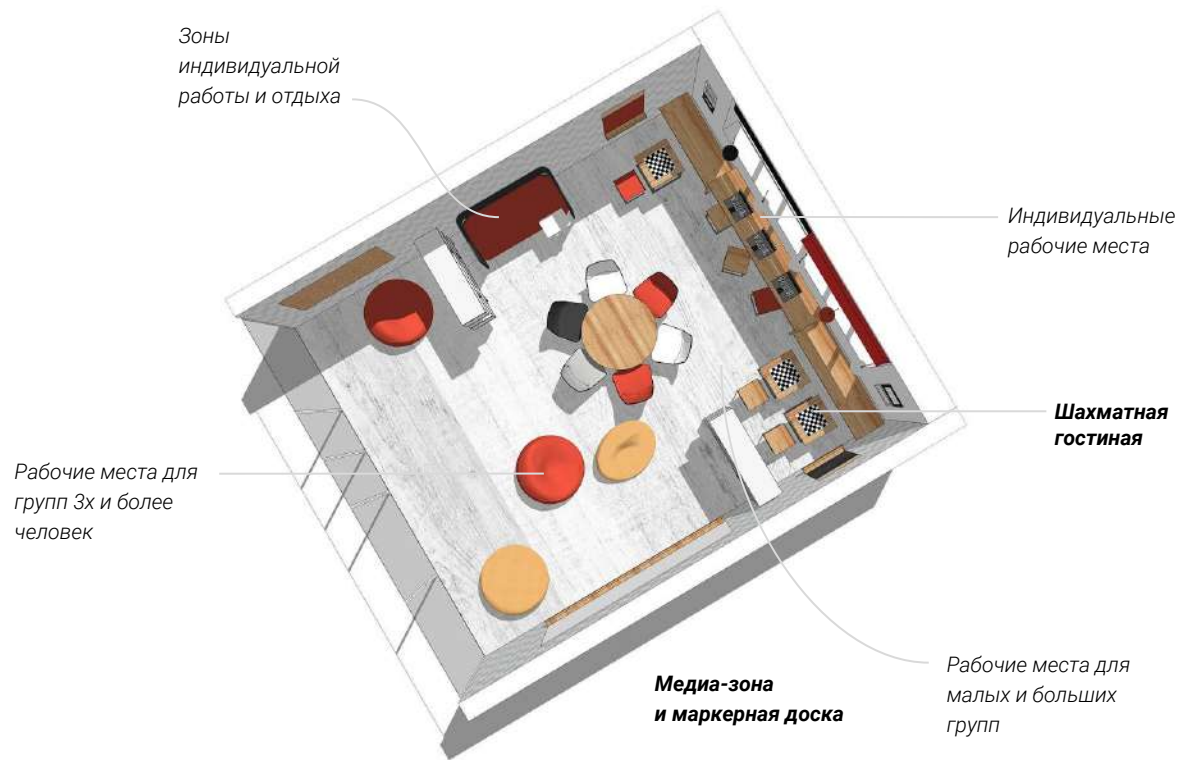

/ТОЧКА РОСТА

Коворкинг

Оформление стен для максимального использования (грифельная краска, маркерная пленка, пробка).

Рабочие места для
малых и больших
групп

/ТОЧКА РОСТА

Коворкинг

Оформление стен для максимального использования (грифельная краска, маркерная пленка, пробка).

/ТОЧКА РОСТА

Коворкинг

Оформление стен для максимального использования (грифельная краска, маркерная пленка, пробка).

**Медиа-зона
и маркерная доска**

**Рабочие места для
малых и больших
групп**

**Шахматная
гостиная**

КОВОРКИНГ

**С минимальной площадью
пространства в рекреации**

/ТОЧКА РОСТА

Коворкинг в рекреации

Оформление стен для максимального использования (грифельная краска, маркерная пленка, пробка).

/ТОЧКА РОСТА

Коворкинг в рекреации

Оформление стен для максимального использования (грифельная краска, маркерная пленка, пробка).

Зоны
индивидуальной
работы и отдыха

Индивидуальные
рабочие места

Шахматная
гостиная

Пробковая
поверхность

/ТОЧКА РОСТА