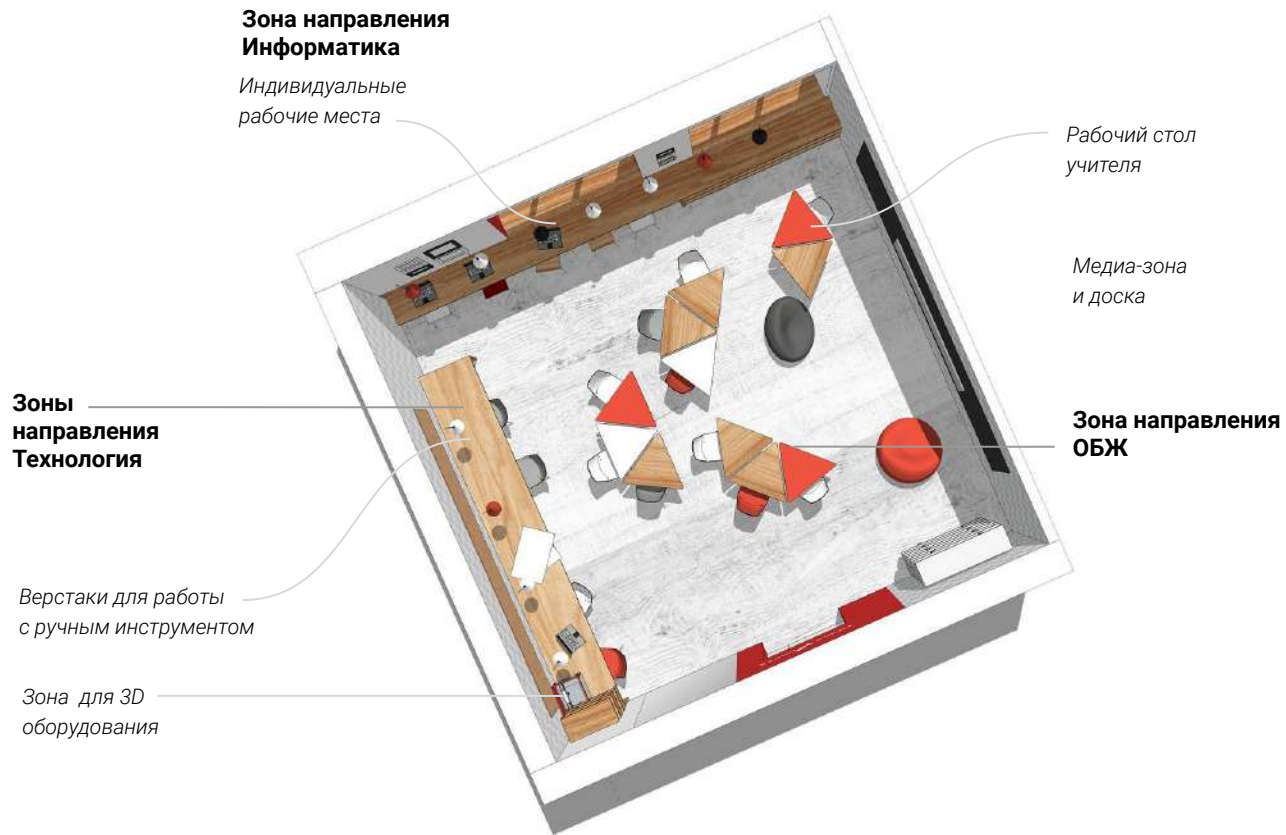

Аудитория

Оформление стен для максимального использования (грифельная краска, маркерная пленка, пробка).