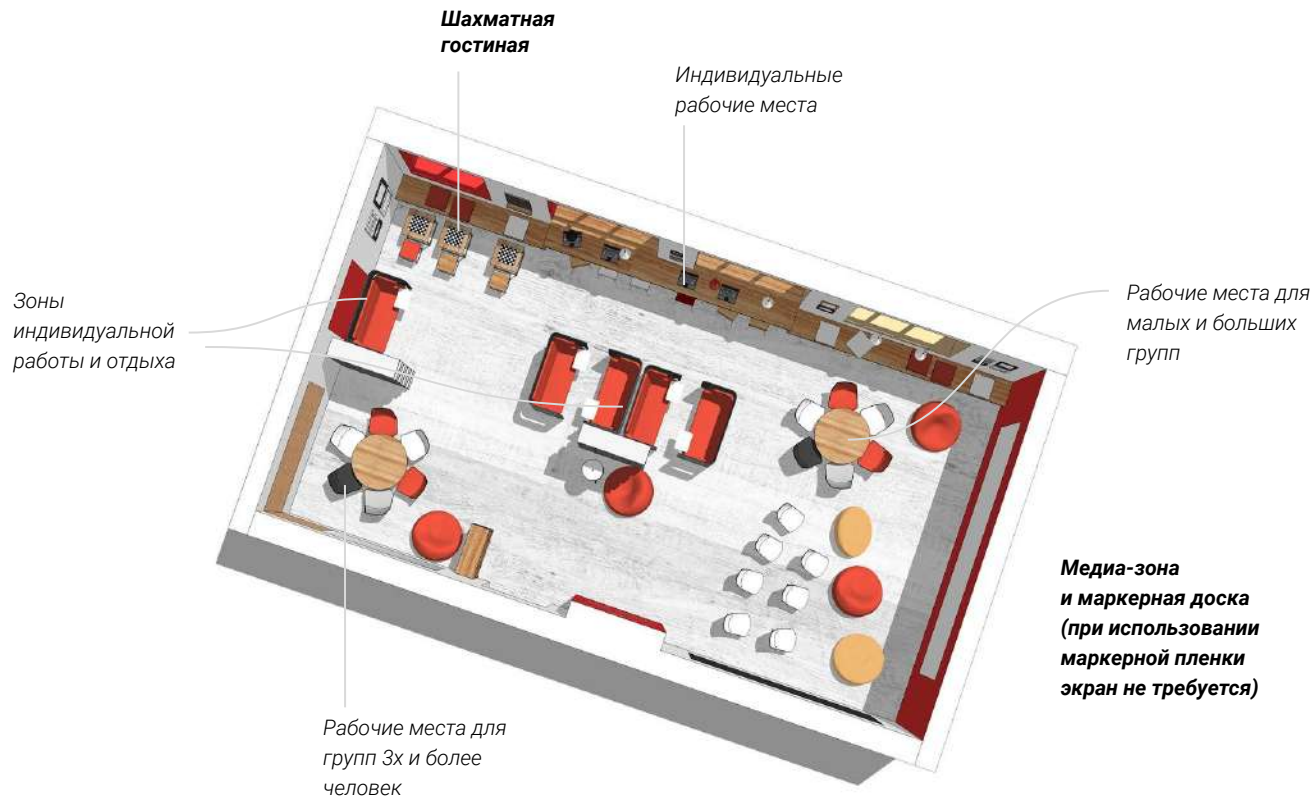

Аудитория

Оформление стен для максимального использования (грифельная краска, маркерная пленка, пробка).

Столики (в зоне с экраном) можно переносить, собирать из них "большой стол" любой формы — по необходимости.

/ТОЧКА РОСТА

Аудитория

Оформление стен для максимального использования (грифельная краска, маркерная пленка, пробка).

ТОЧКА РОСТА

ТОЧКА  ПОСТА

/НАРЪЯН-МАР /ДИЗАЙН-КОНЦЕПЦИЯ

ТОЧКА РОСТА — КОВОРКИНГ

КОВОРКИНГ

Пространство для проектной
деятельности зонировается по принципу
коворкинга, **включающего шахматную
гостиную и медиазону**

Коворкинг

Оформление стен для максимального использования (грифельная краска, маркерная пленка, пробка).