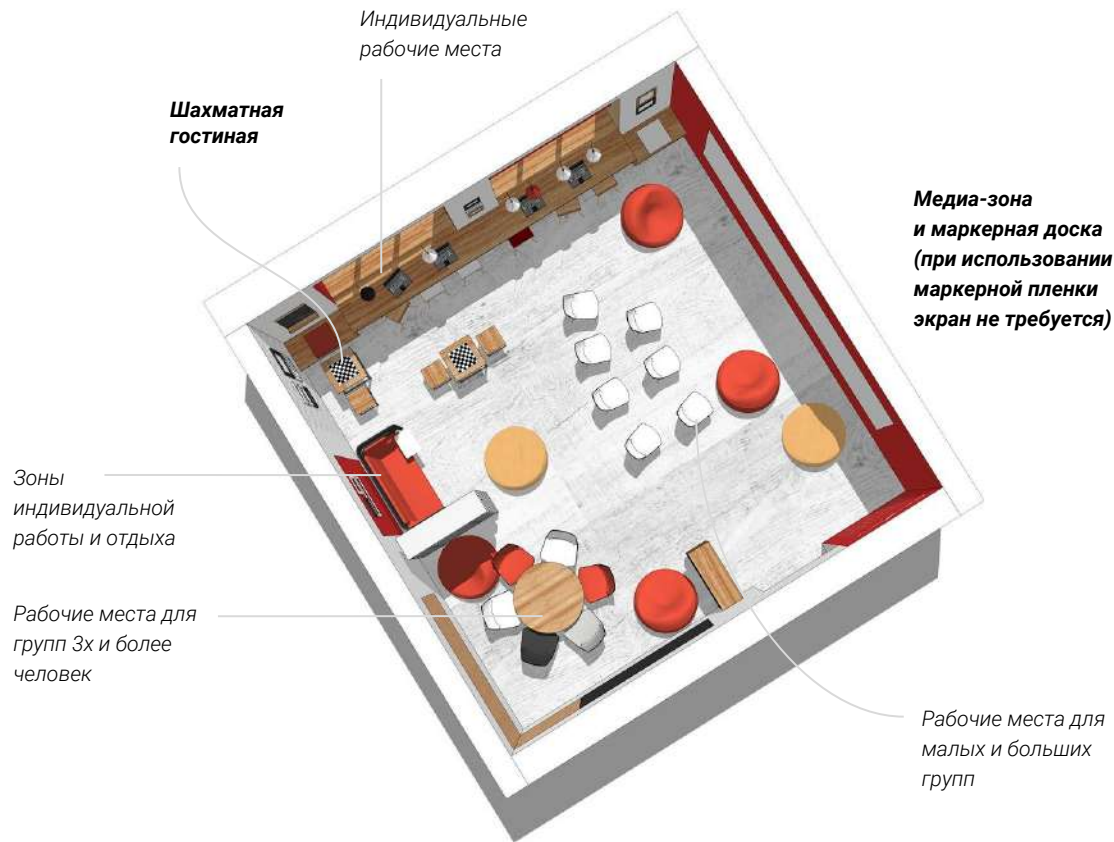

/ТОЧКА РОСТА

Коворкинг

Оформление стен для максимального использования (грифельная краска, маркерная пленка, пробка).