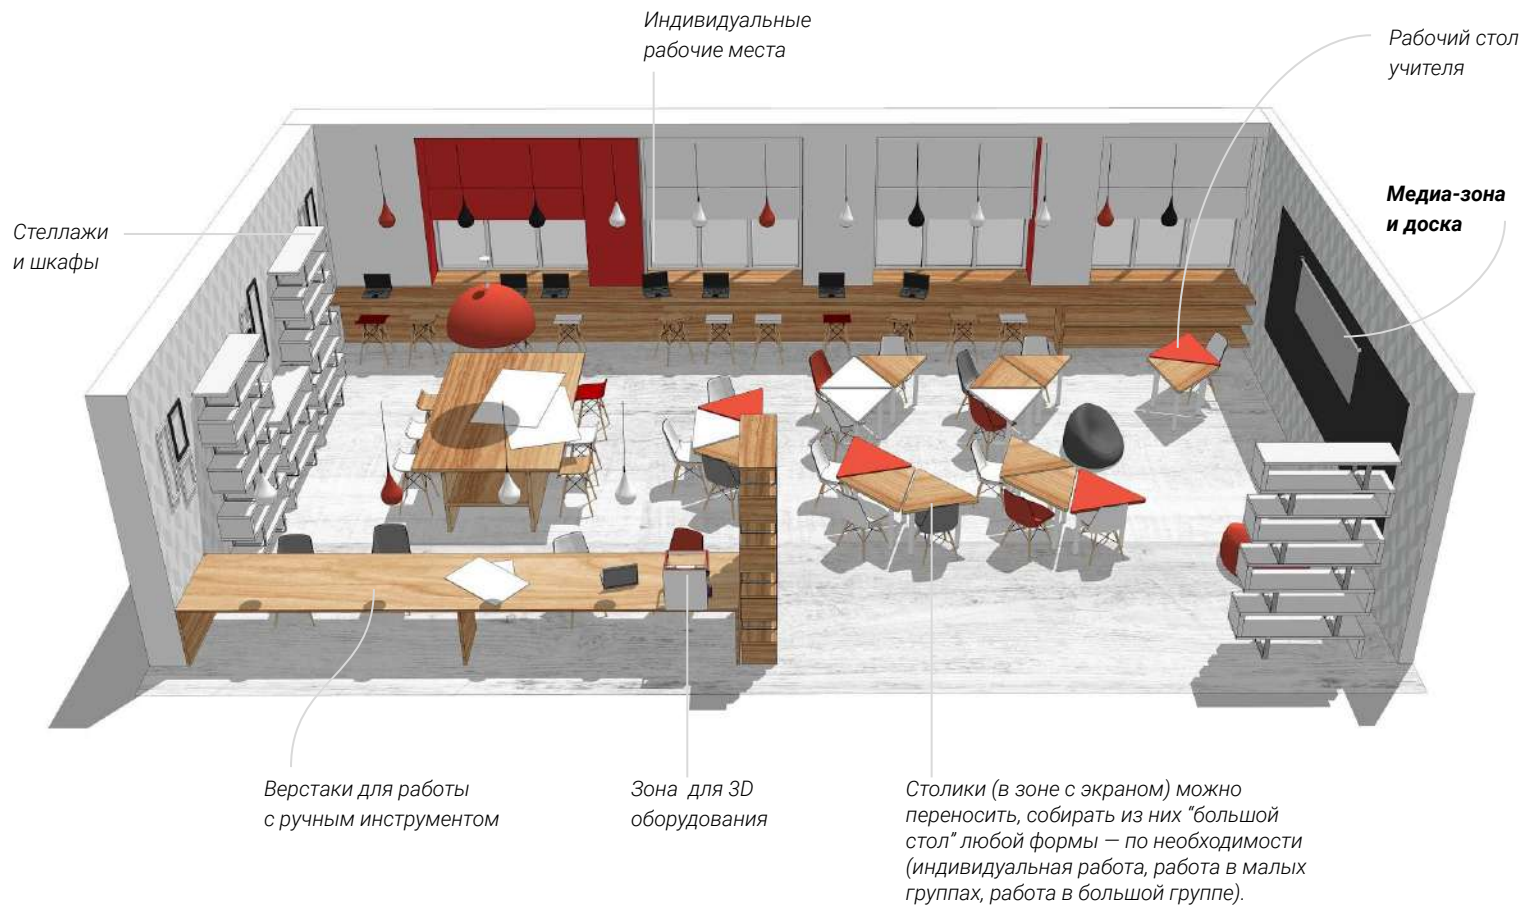

/НАРЪЯН-МАР /ДИЗАЙН-КОНЦЕПЦИЯ

ТОЧКА РОСТА — АУДИТОРИЯ

АУДИТОРИЯ

Учебное пространство с оборудованием
по направлениям обучения:

**Информатика, Технология, Основы
безопасности жизнедеятельности.**

Аудитория

Оформление стен для максимального использования (грифельная краска, маркерная пленка, пробка).

Индивидуальные
рабочие места

Медиа-зона (экран для
проектора) и доска
(грифельная краска)

Зона для 3D
оборудования

Стеллажи
и шкафы

Индивидуальные
рабочие места

ОСТА

ТОЧКА РОСТА — АУДИТОРИЯ

АУДИТОРИЯ

**Медиа-зона
и доска**

Рабочий стол
учителя

Столики (в зоне с экраном) можно переносить, собирать из них "большой стол" любой формы — по необходимости (индивидуальная работа, работа в малых группах, работа в большой группе).

Зона для 3D
оборудования

Верстаки для работы
с ручным инструментом

Аудитория

Оформление стен для максимального использования (грифельная краска, маркерная пленка, пробка).

Столики (в зоне с экраном) можно переносить, собирать из них "большой стол" любой формы — по необходимости.